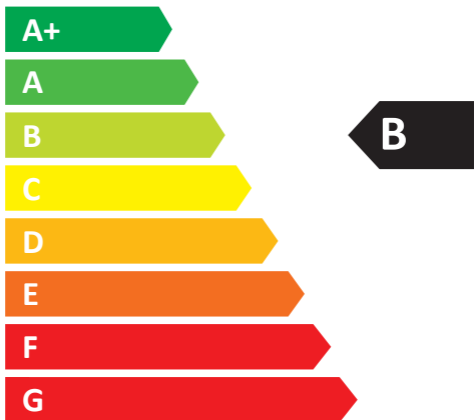

**ENERG**  
енергия · ενεργεια

Pluggit GmbH AR100

**44**  
db

**120 m<sup>3</sup>/h**

ENERGIA · ЕНЕРГИЯ · ΕΝΕΡΓΕΙΑ · ENERGIJA · ENERGY · ENERGIE · ENERGI

2016

1254/2014