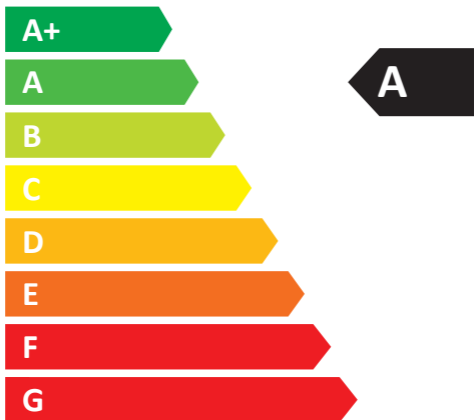

**ENERG**  
енергия · ενεργεια

Pluggit GmbH AR150

**43**  
db

**160 m<sup>3</sup>/h**

ENERGIA · ЕНЕРГИЯ · ΕΝΕΡΓΕΙΑ · ENERGIJA · ENERGY · ENERGIE · ENERGI

2016

1254/2014