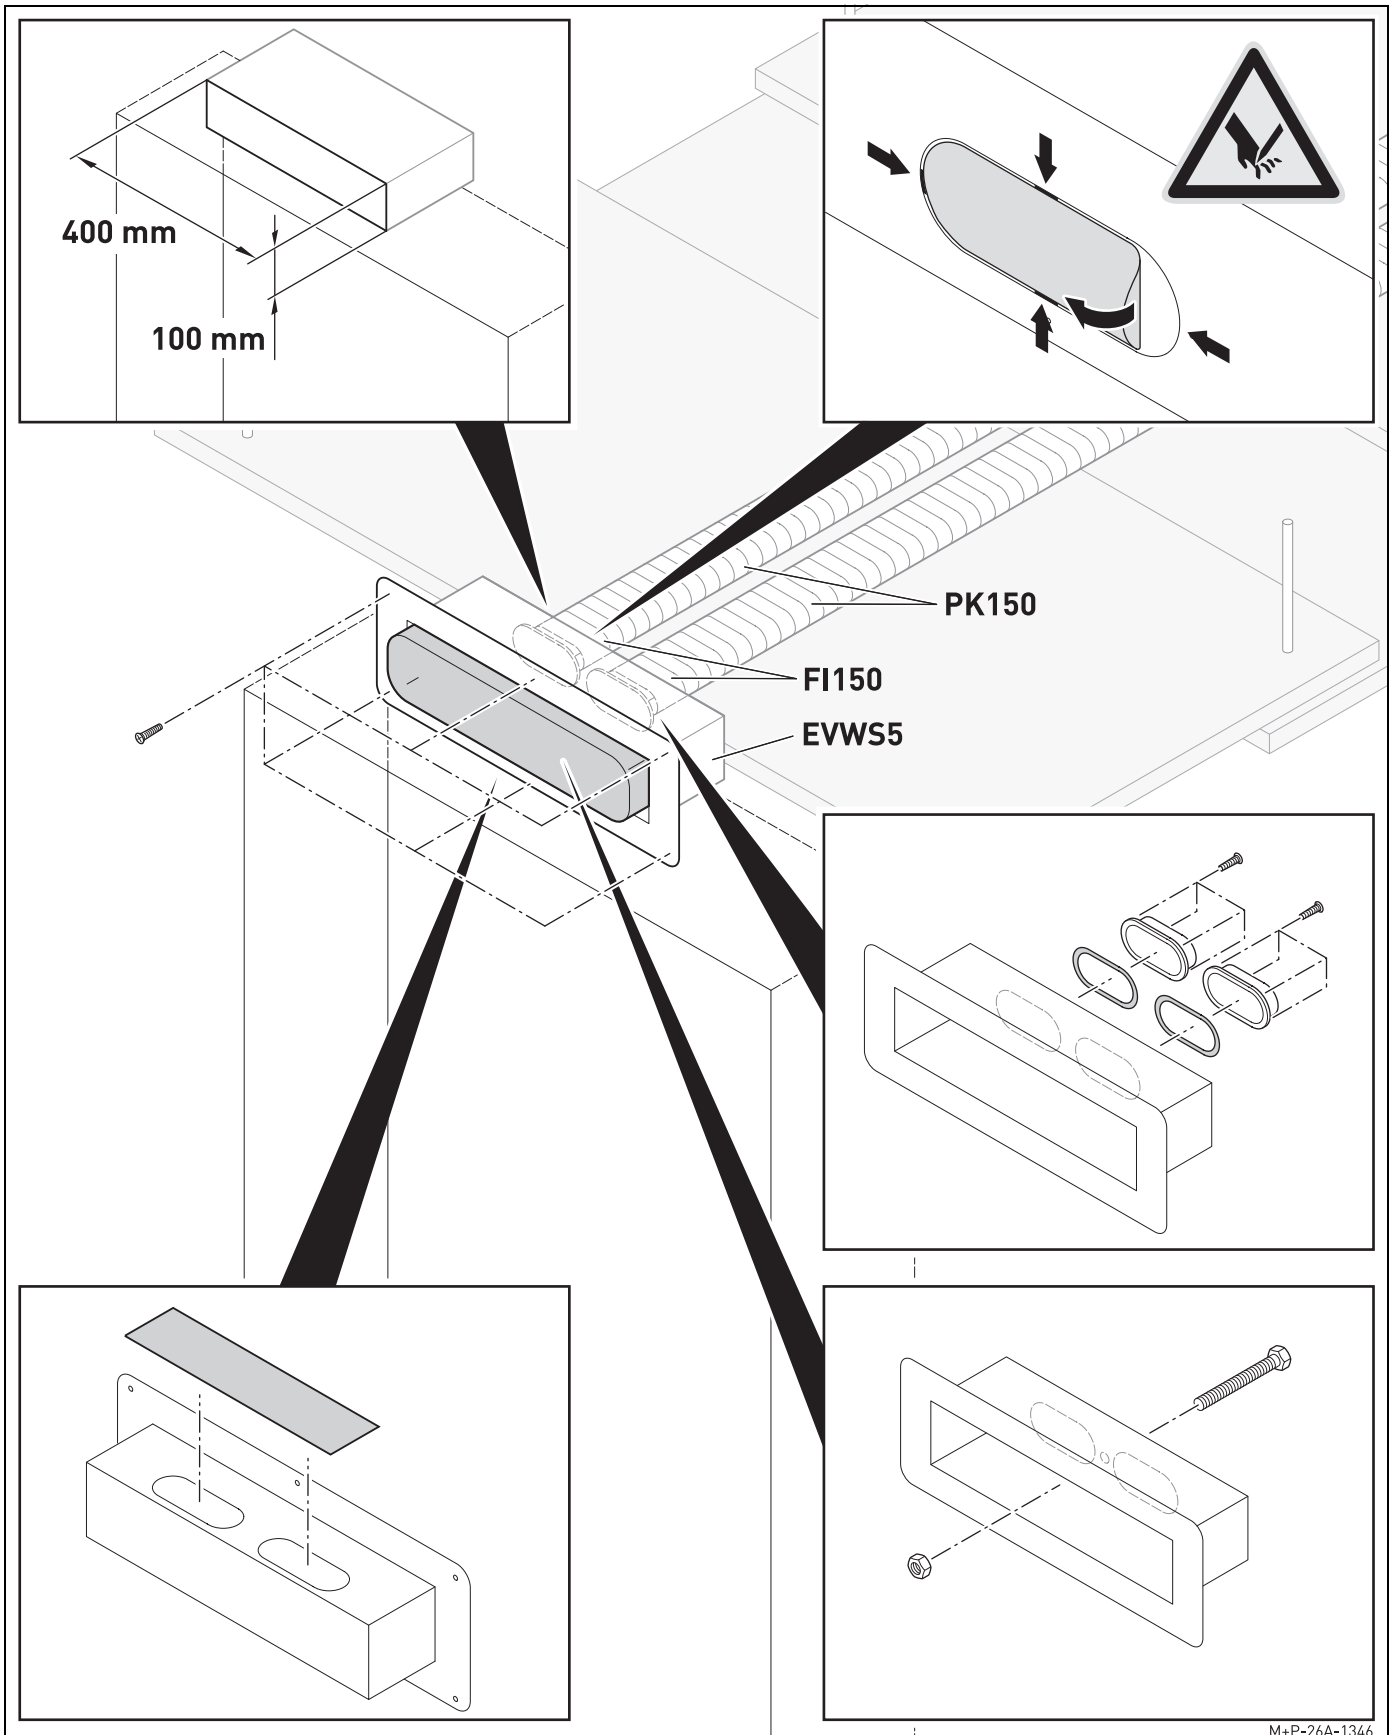

## Pluggit PluggLine Design Abluft Wandeinbaueinlass SLOT EVWS5

### Verlegung von PluggFlex-Kanal in der Zwischendecke

**Pluggit PluggLine Design Abluft Wandeinbaueinlass SLOT EVWS5**  
**Verlegung von PluggFlex-Kanal in der Wand**