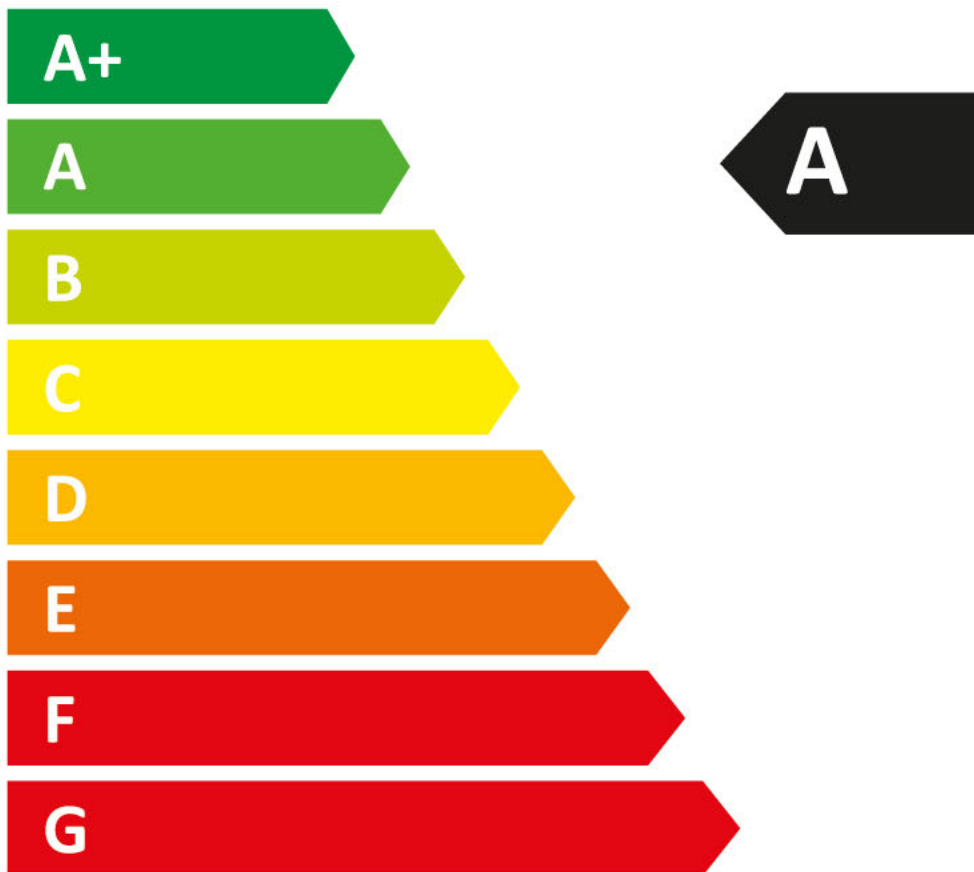

**ENERG**  
енергия · ενεργεια

Pluggit GmbH PP-GV

**45**  
dB

**100 m<sup>3</sup>/h**

ENERGIA · ЕНЕРГИЯ · ΕΝΕΡΓΕΙΑ · ENERGIJA · ENERGY · ENERGIE · ENERGI

2016

1254/2014