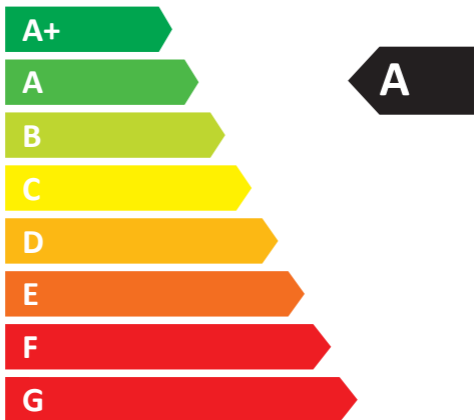

**ENERG**  
енергия · ενεργεια

Pluggit GmbH iconVent 160

**43**  
dB

**43 m<sup>3</sup>/h**

ENERGIA · ЕНЕРГИЯ · ΕΝΕΡΓΕΙΑ · ENERGIJA · ENERGY · ENERGIE · ENERGI

2016

1254/2014