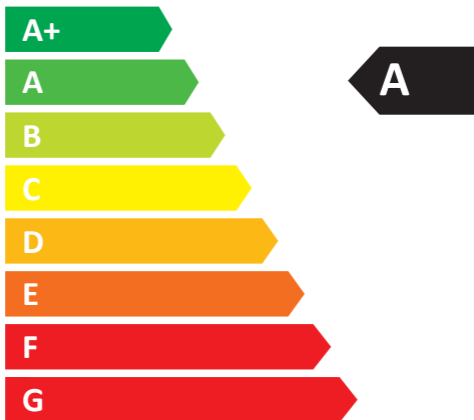

ENERG
енергия · ενεργεια

Pluggit GmbH iconVent 170

42
dB

46 m³/h

ENERGIA · ЕНЕРГИЯ · ΕΝΕΡΓΕΙΑ · ENERGIJA · ENERGY · ENERGIE · ENERGI

2016

1254/2014